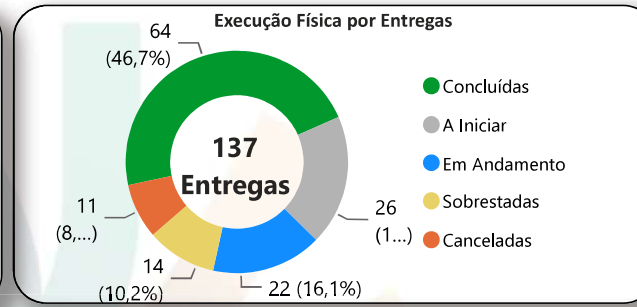

Projetos Concluídos

Painel - Execução Projetos Alece 2030

Situação dos Projetos (Por Entregas)

● concluído ● em andamento ● a iniciar ● sobrestada ● Cancelados

Projetos - Execução Financeira

● Programado ● Empenhado

- #### Projetos - Execução Não Financeira
- IA-CM - Fase I
 - Implantação do SIEC - Fase 1
 - Adequação dos processos da Alece à LGPD - F...
 - E-democracia
 - Gestão de Processos
 - Implantação do Gerenciamento de Riscos - Fas...
 - LAB de Inovação da ALECE
 - Selo Alece ESG