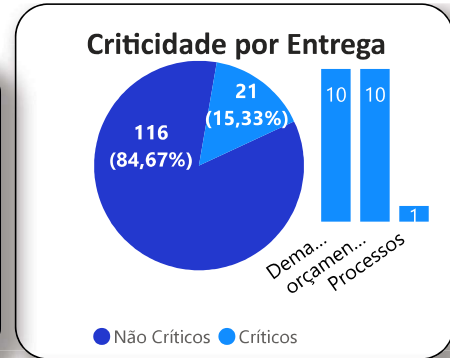

Projetos Concluídos

Painel - Execução Projetos Alece 2030

Situação dos Projetos (Por Entregas)

● concluído ● em andamento ● a iniciar ● sobrestada ● Cancelados

Projetos - Execução Financeira

● Programado ● Empenhado

- #### Projetos - Execução Não Financeira
- IA-CM - Fase I
 - Implantação do SIEC - Fase 1
 - Adequação dos processos da Alece à LGPD - F...
 - E-democracia
 - Gestão de Processos
 - Implantação do Gerenciamento de Riscos - Fas...
 - LAB de Inovação da ALECE
 - Selo Alece ESG