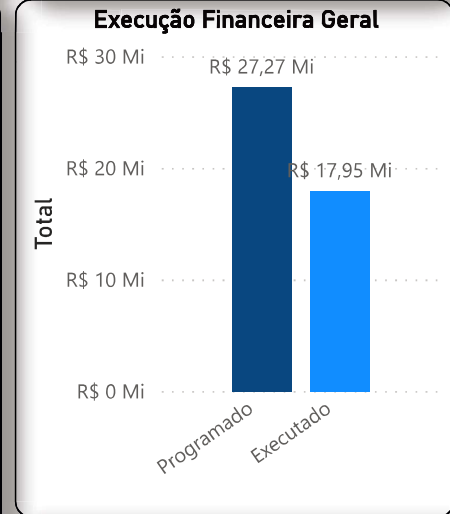

Projetos Concluídos

Painel - Execução Projetos Alece 2030

Situação dos Projetos (Por Entregas)

● concluído ● em andamento ● a iniciar ● sobrestada ● Cancelados

Projetos - Execução Financeira

● Programado ● Empenhado

- #### Projetos - Execução Não Financeira
- IA-CM - Fase I
 - Implantação do SIEC - Fase 1
 - Adequação dos processos da Alece à LGPD - F...
 - E-democracia
 - Gestão de Processos
 - Implantação do Gerenciamento de Riscos - Fas...
 - LAB de Inovação da ALECE
 - Selo Alece ESG