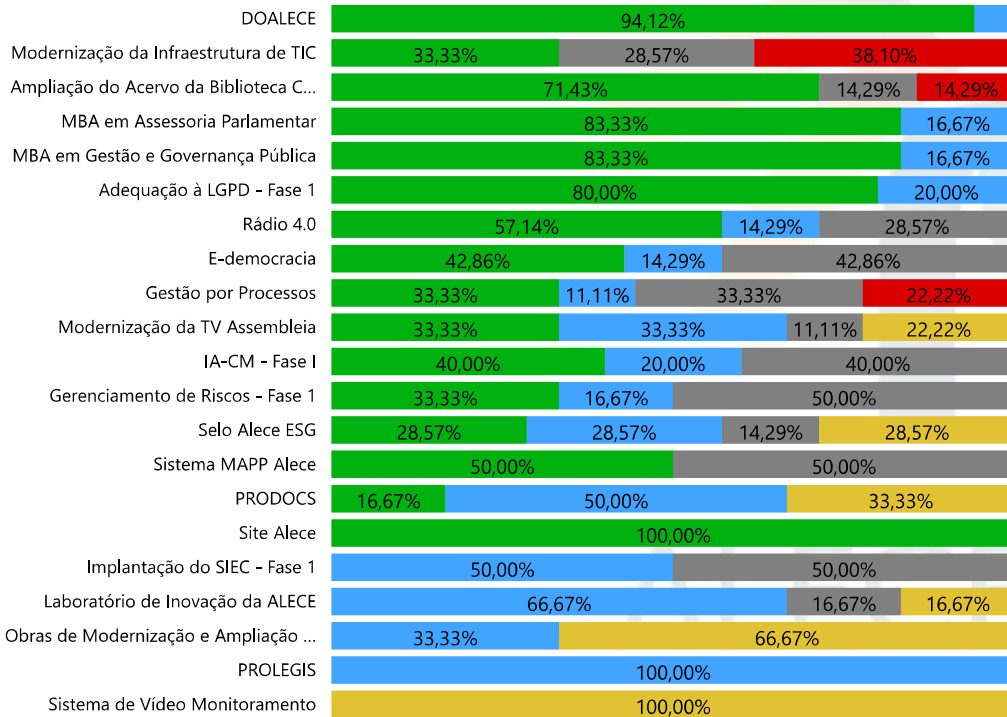

Projetos Concluídos

Painel - Execução Projetos Alece 2030

Situação dos Projetos (Por Entregas)

● concluído ● em andamento ● a iniciar ● sobrestada ● Cancelados

Projetos - Execução Financeira

● Programado ● Empenhado

- #### Projetos - Execução Não Financeira
- IA-CM - Fase I
 - Implantação do SIEC - Fase 1
 - Adequação dos processos da Alece à LGPD - F...
 - E-democracia
 - Gestão de Processos
 - Implantação do Gerenciamento de Riscos - Fas...
 - LAB de Inovação da ALECE
 - Selo Alece ESG