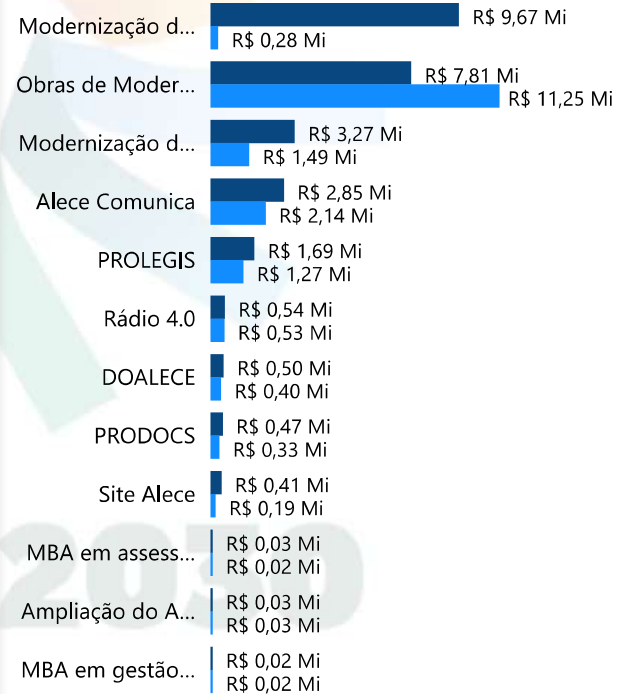

Projetos Concluídos

Painel - Execução Projetos Alece 2030

Situação dos Projetos (Por Entregas)

● concluído ● em andamento ● a iniciar ● sobrestada ● Cancelados

Projetos - Execução Financeira

● Programado ● Empenhado

- #### Projetos - Execução Não Financeira
- IA-CM - Fase I
 - Implantação do SIEC - Fase 1
 - Adequação dos processos da Alece à LGPD - F...
 - E-democracia
 - Gestão de Processos
 - Implantação do Gerenciamento de Riscos - Fas...
 - LAB de Inovação da ALECE
 - Selo Alece ESG