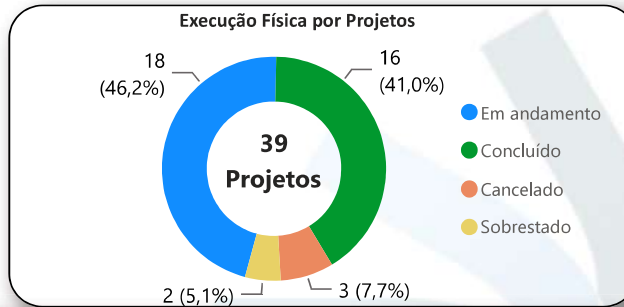

Projetos Concluídos

Painel - Execução Projetos Alece 2030

Situação dos Projetos (Por Entregas)

● concluído ● em andamento ● a iniciar ● sobrestada ● Cancelados

Projetos - Execução Financeira

● Programado ● Empenhado

- #### Projetos - Execução Não Financeira
- IA-CM - Fase I
 - Implantação do SIEC - Fase 1
 - Adequação dos processos da Alece à LGPD - F...
 - E-democracia
 - Gestão de Processos
 - Implantação do Gerenciamento de Riscos - Fas...
 - LAB de Inovação da ALECE
 - Selo Alece ESG