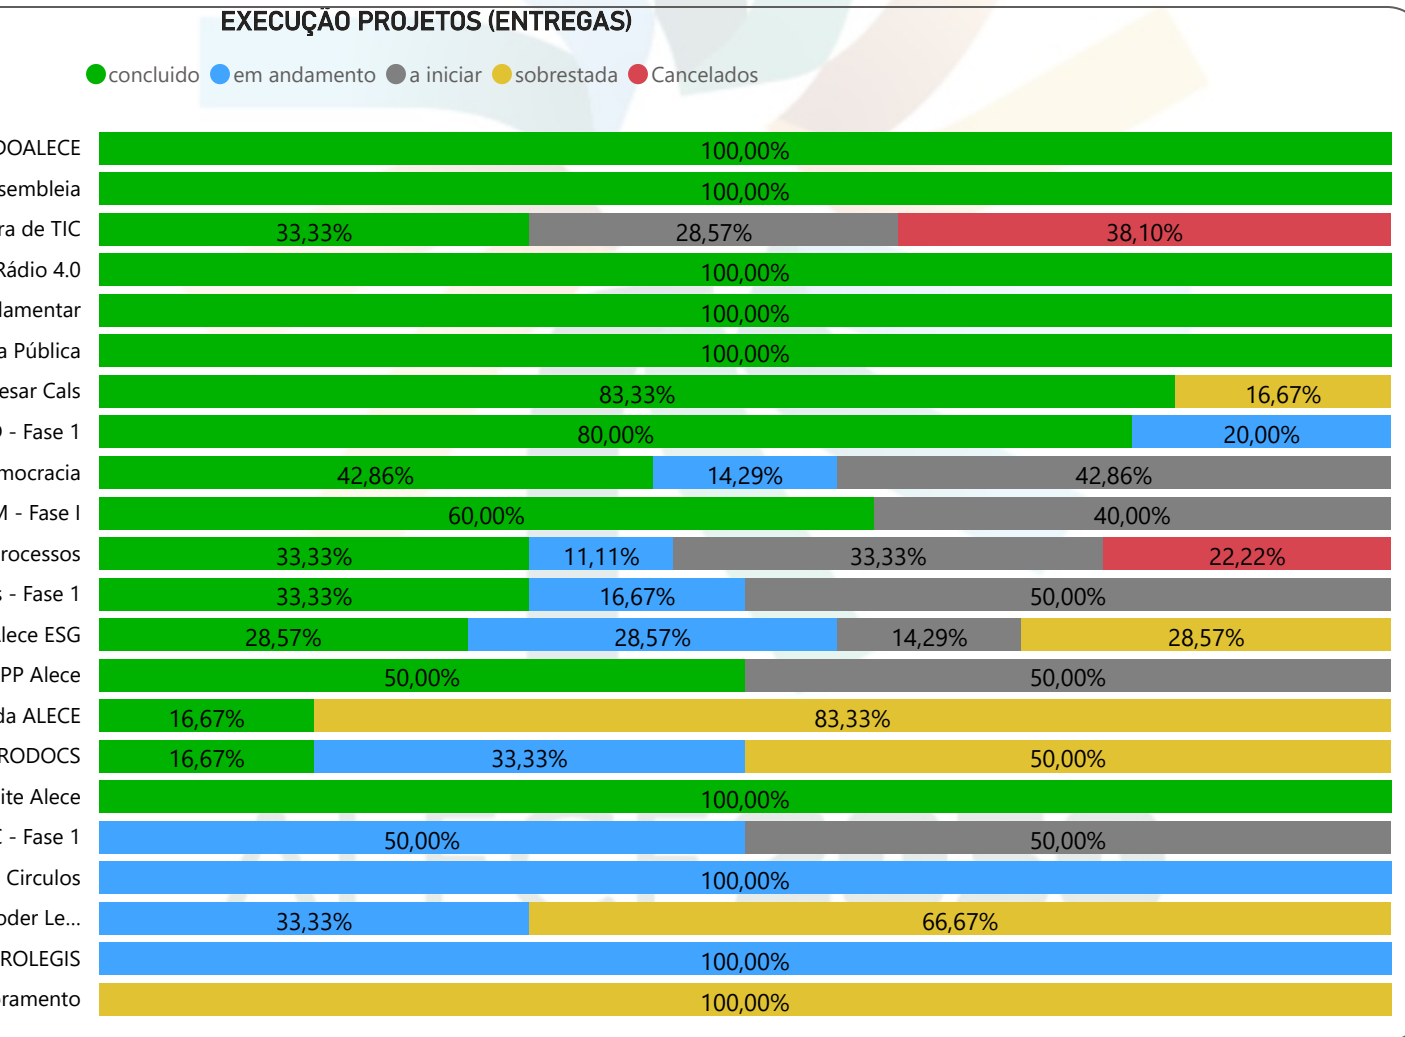

Projetos Concluídos

- ### EXECUÇÃO NÃO FINANCEIRA
- IA-CM - Fase I
 - Implantação do SIEC - Fase 1
 - Adequação dos processos da Alece à LGPD - Fa...
 - E-democracia
 - Gestão por Processos
 - Implantação do Gerenciamento de Riscos - Fas...
 - LAB de Inovação da ALECE
 - Selo Alece ESG