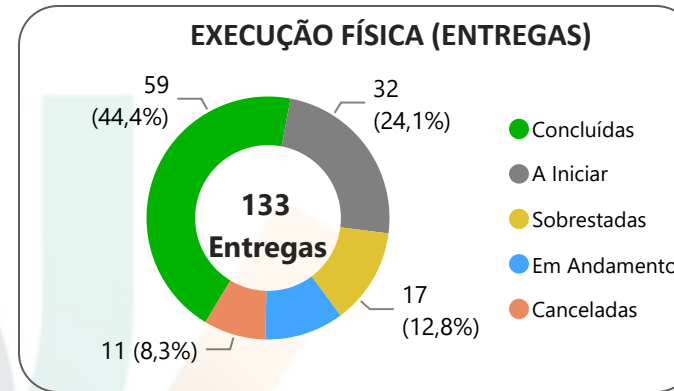

Projetos Concluídos

- ### EXECUÇÃO NÃO FINANCEIRA
- IA-CM - Fase I
 - Implantação do SIEC - Fase 1
 - Adequação dos processos da Alece à LGPD - Fa...
 - E-democracia
 - Gestão por Processos
 - Implantação do Gerenciamento de Riscos - Fas...
 - LAB de Inovação da ALECE
 - Selo Alece ESG