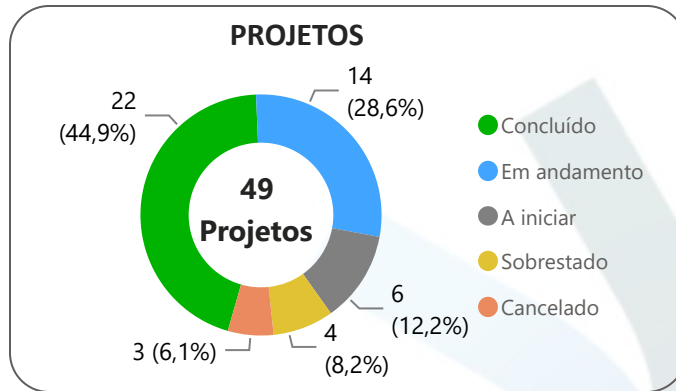

Projetos Concluídos

- ### EXECUÇÃO NÃO FINANCEIRA
- IA-CM - Fase I
 - Implantação do SIEC - Fase 1
 - Adequação dos processos da Alece à LGPD - Fa...
 - E-democracia
 - Gestão por Processos
 - Implantação do Gerenciamento de Riscos - Fas...
 - LAB de Inovação da ALECE
 - Selo Alece ESG