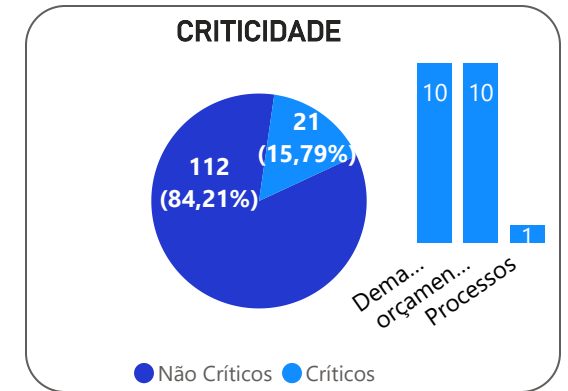

Projetos Concluídos

- ### EXECUÇÃO NÃO FINANCEIRA
- IA-CM - Fase I
 - Implantação do SIEC - Fase 1
 - Adequação dos processos da Alece à LGPD - Fa...
 - E-democracia
 - Gestão por Processos
 - Implantação do Gerenciamento de Riscos - Fas...
 - LAB de Inovação da ALECE
 - Selo Alece ESG