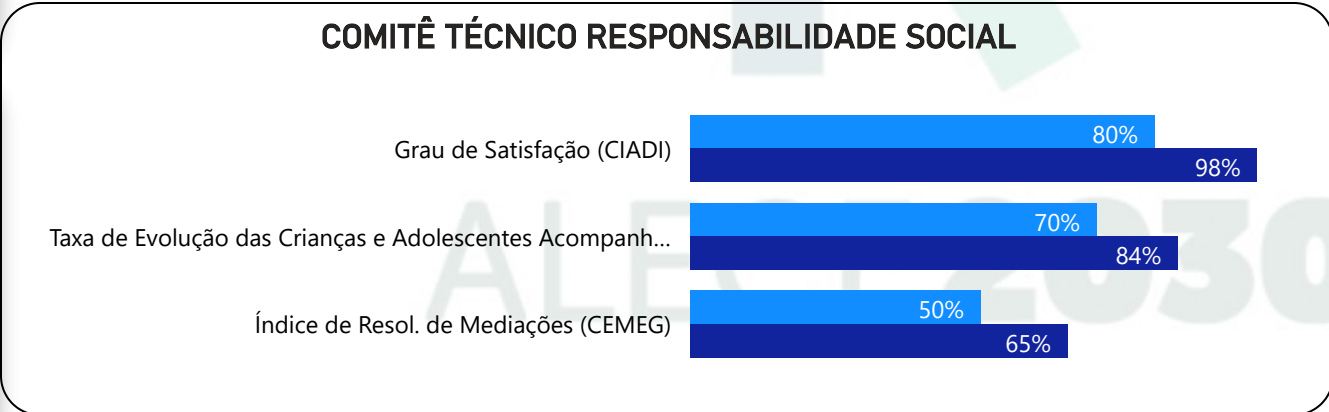

INDICADORES ESTRATÉGICOS ALECE 2030 - Ano 2023

Período: Janeiro - Junho

13
OBJETIVOS

19
INDICADORES ESTRATÉGICOS

26
INDICADORES TÁTICOS

COGE
+5
COMITÊS TÉCNICOS SETORIAIS

- ### INDICADORES A SEREM MEDIDOS EM 2023
- Índice de alinhamento de competências
 - Índice de emendas à LOA provenientes dos seminários aprovadas
 - Índice de ODS contemplados com ações do CRS
 - Índice de processos com gestão de riscos implantada
 - Índice de processos que tratam dados pessoais adequados à LGPD
 - Índice de recomendações atendidas
 - Índice de Satisfação com a produção e função fiscalizatória
 - Nível de maturidade da governança e gestão pública (Critérios da Atricon MMD-...)