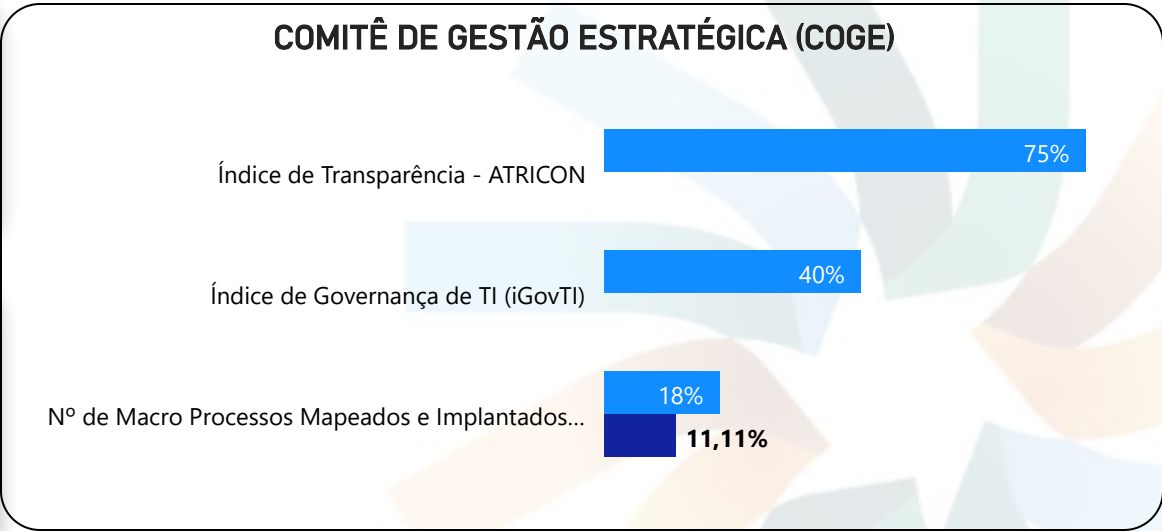

INDICADORES ESTRATÉGICOS ALECE 2030 - Ano 2023

Período: Janeiro - Junho

13
OBJETIVOS

19
INDICADORES ESTRATÉGICOS

26
INDICADORES TÁTICOS

COGE
+5
COMITÊS TÉCNICOS SETORIAIS

- ### INDICADORES A SEREM MEDIDOS EM 2023
- Índice de alinhamento de competências
 - Índice de emendas à LOA provenientes dos seminários aprovadas
 - Índice de ODS contemplados com ações do CRS
 - Índice de processos com gestão de riscos implantada
 - Índice de processos que tratam dados pessoais adequados à LGPD
 - Índice de recomendações atendidas
 - Índice de Satisfação com a produção e função fiscalizatória
 - Nível de maturidade da governança e gestão pública (Critérios da Atricon MMD-...)