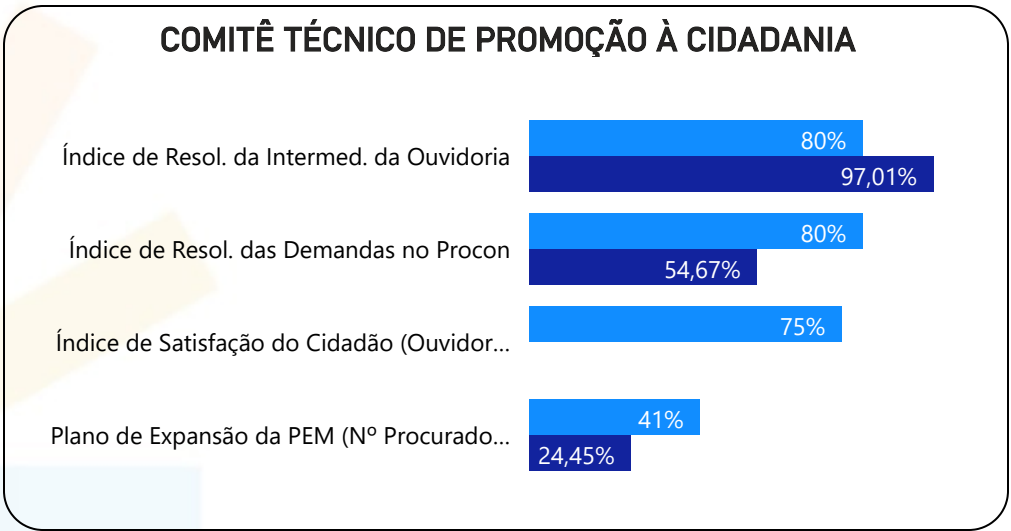

INDICADORES ESTRATÉGICOS ALECE 2030 - Ano 2023

Período: Janeiro - Junho

13
OBJETIVOS

19
INDICADORES ESTRATÉGICOS

26
INDICADORES TÁTICOS

COGE
+5
COMITÊS TÉCNICOS SETORIAIS

- ### INDICADORES A SEREM MEDIDOS EM 2023
- Índice de alinhamento de competências
 - Índice de emendas à LOA provenientes dos seminários aprovadas
 - Índice de ODS contemplados com ações do CRS
 - Índice de processos com gestão de riscos implantada
 - Índice de processos que tratam dados pessoais adequados à LGPD
 - Índice de recomendações atendidas
 - Índice de Satisfação com a produção e função fiscalizatória
 - Nível de maturidade da governança e gestão pública (Critérios da Atricon MMD-...)