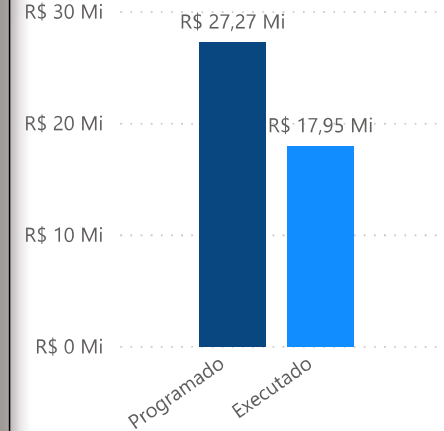

PROJETOS ALECE 2030

EXECUÇÃO PROJETOS (ENTREGAS)

concluído em andamento a iniciar sobrestada Cancelados

EXECUÇÃO FINANCEIRA

Programado Empenhado

EXECUÇÃO FINANCEIRA (GERAL)

EXECUÇÃO NÃO FINANCEIRA

- IA-CM - Fase I
- Implantação do SIEC - Fase 1
- Adequação dos processos da Alece à LGPD - F...
- E-democracia
- Gestão de Processos
- Implantação do Gerenciamento de Riscos - Fas...
- LAB de Inovação da ALECE
- Selo Alece ESG