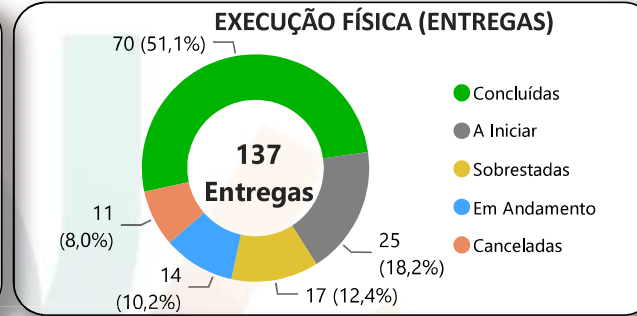

PROJETOS ALECE 2030

EXECUÇÃO PROJETOS (ENTREGAS)

concluído em andamento a iniciar sobrestada Cancelados

EXECUÇÃO FINANCEIRA

Programado Empenhado

EXECUÇÃO FINANCEIRA (GERAL)

EXECUÇÃO NÃO FINANCEIRA

- IA-CM - Fase I
- Implantação do SIEC - Fase 1
- Adequação dos processos da Alece à LGPD - F...
- E-democracia
- Gestão de Processos
- Implantação do Gerenciamento de Riscos - Fas...
- LAB de Inovação da ALECE
- Selo Alece ESG