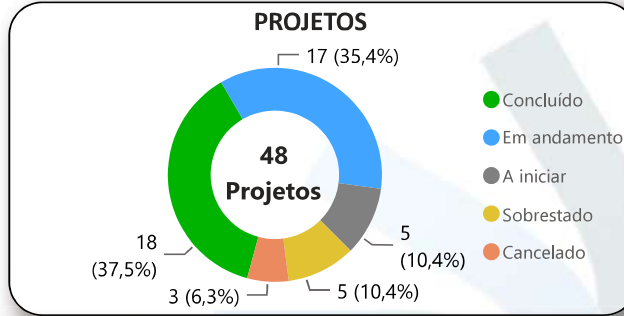

PROJETOS ALECE 2030

EXECUÇÃO PROJETOS (ENTREGAS)

concluído em andamento a iniciar sobrestada Cancelados

EXECUÇÃO FINANCEIRA

Programado Empenhado

EXECUÇÃO FINANCEIRA (GERAL)

EXECUÇÃO NÃO FINANCEIRA

- IA-CM - Fase I
- Implantação do SIEC - Fase 1
- Adequação dos processos da Alece à LGPD - F...
- E-democracia
- Gestão de Processos
- Implantação do Gerenciamento de Riscos - Fas...
- LAB de Inovação da ALECE
- Selo Alece ESG