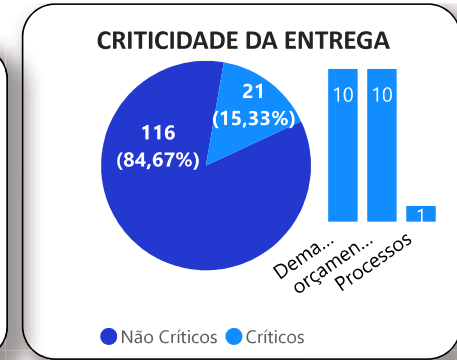

PROJETOS ALECE 2030

EXECUÇÃO PROJETOS (ENTREGAS)

concluído em andamento a iniciar sobrestada Cancelados

EXECUÇÃO FINANCEIRA

Programado Empenhado

EXECUÇÃO FINANCEIRA (GERAL)

EXECUÇÃO NÃO FINANCEIRA

- IA-CM - Fase I
- Implantação do SIEC - Fase 1
- Adequação dos processos da Alece à LGPD - F...
- E-democracia
- Gestão de Processos
- Implantação do Gerenciamento de Riscos - Fas...
- LAB de Inovação da ALECE
- Selo Alece ESG