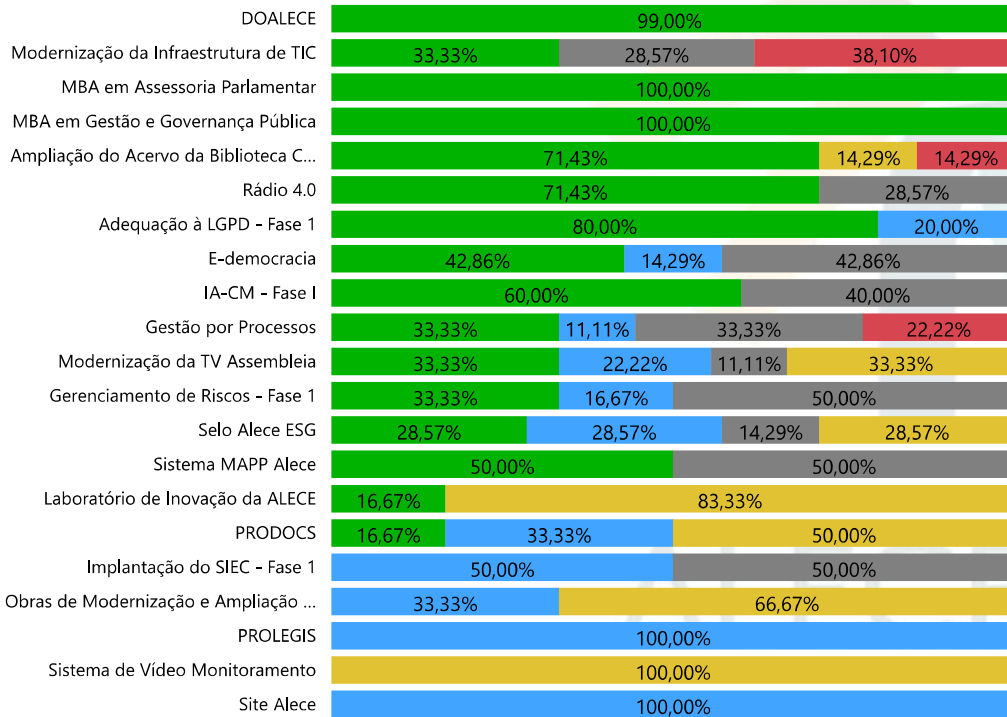

PROJETOS ALECE 2030

EXECUÇÃO PROJETOS (ENTREGAS)

concluído em andamento a iniciar sobrestada Cancelados

EXECUÇÃO FINANCEIRA

Programado Empenhado

EXECUÇÃO FINANCEIRA (GERAL)

EXECUÇÃO NÃO FINANCEIRA

- IA-CM - Fase I
- Implantação do SIEC - Fase 1
- Adequação dos processos da Alece à LGPD - F...
- E-democracia
- Gestão de Processos
- Implantação do Gerenciamento de Riscos - Fas...
- LAB de Inovação da ALECE
- Selo Alece ESG